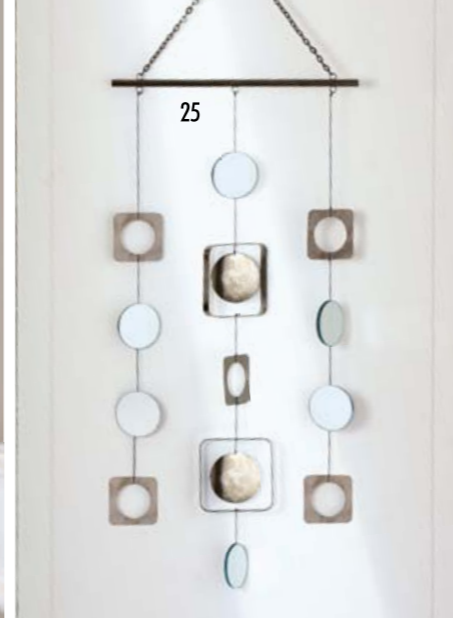

- 15. Teelichtleuchter „Wall“  
Keramik, H. 7, 9, 12 cm ab 2,95
- 16. Lampe „Studio“ Keramik, H. 46 cm 44,95
- 17. Vase „Wall“ H. 20 und 25 cm ab 15,95
- 18. Schale „Labyrinth“  
braun, D. 29 und 38 cm ab 36,95
- 19. Vase „Vero“  
Keramik, H. 19 und 32 cm ab 34,95
- 20. Orchidee L. 80 cm 6,95
- 21. GILDE Sculpture „Romanze“  
Platin Art, H. 30 cm 19,95
- 22. Windlicht „Tower“  
Metall/Glas, H. 53, 63 und 73 cm ab 33,95
- 55. Perlengirlande L. 165 cm 9,95

# Trend SETTER

23

24

GILDE  
Sculpture  
COLLECTION®

25

- 23. Teelichtleucher „Baum“ Metall  
12-flammig, H. 100 cm 49,95  
24-flammig, H. 150 cm 89,00
- 24. GILDE Sculpture „Favo“ H. 48 cm 49,95
- 25. Mobilé „Spiegel“ L. 70 cm 19,95
- 26. Herzornament  
Metall, rot, weiß, grau, silber, D. 17,5 cm 2,95